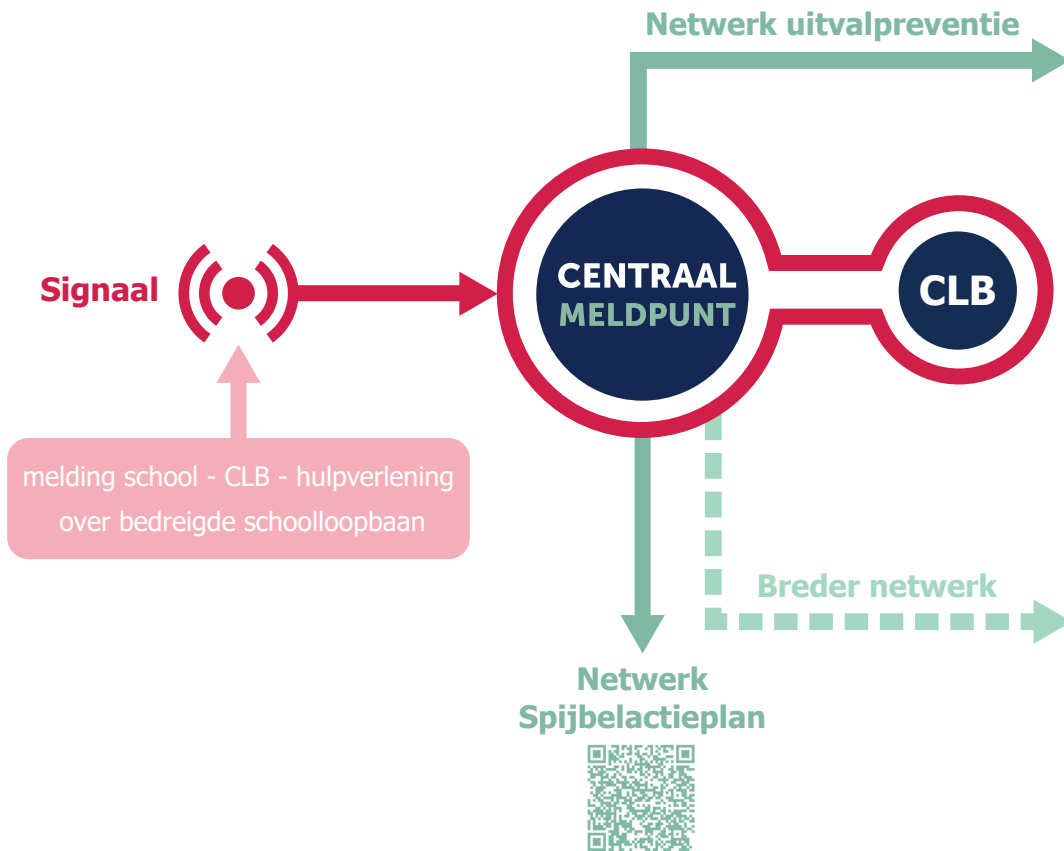

NETWERKKAART

NAFT leerling/klas/groep

- Arktos
- Profo
- Lejo
- Schoolpro Elegast

SWAT

- Schoolpro Elegast

Coaching en begeleiding

- Kwadraat

Check-in @school

- Kwadraat

Klastrajecten 3-6lj Bao

- Schoolpro Elegast

Atelierwerking La Strada

- Jeugdzorg Emmaus

- Leerloopbaanadviseurs
- Netwerk schoolontwikkeling
- Jeugdinterventie

- Roma coaches CAW
- YAR
- OCJ / parket / SDJ